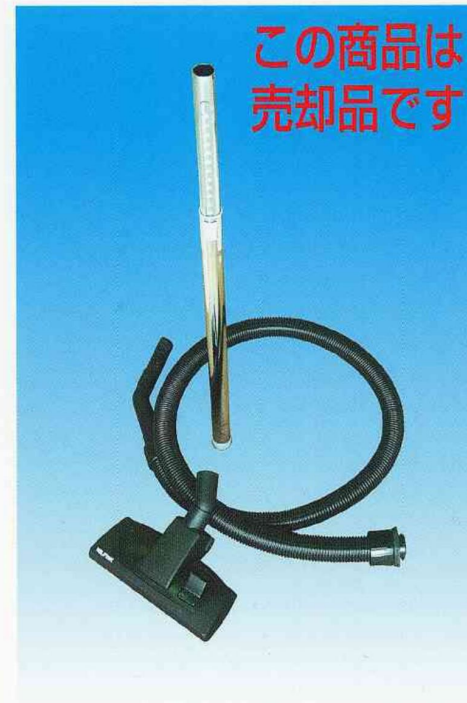

真空掃除機 ニルフィスク GM80

出荷時の内容

貸し出しはこの内容で出荷時ですが、一部売却品も含まれておりますので、ご了承願います。

返却時のご注意

掃除機本体には、ゴミ・ホコリ等が付着していないことを確認したのちに返却してください。
未処理で返却されますと、別途処分費を申し受けますので、ご注意ください。

この商品は
売却品です

この3点は売却商品です。現場で廃棄または次現場まで保管、養生して、当社には返却しないようご注意ください。