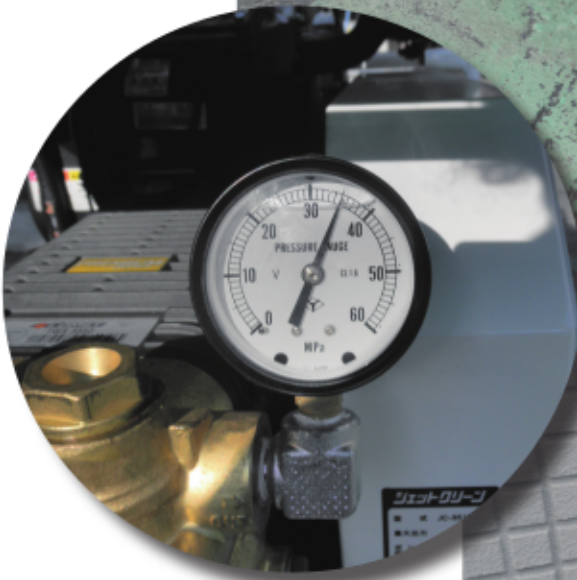

下地処理 高圧洗浄機

350K 高圧洗浄機

350K 圧力計