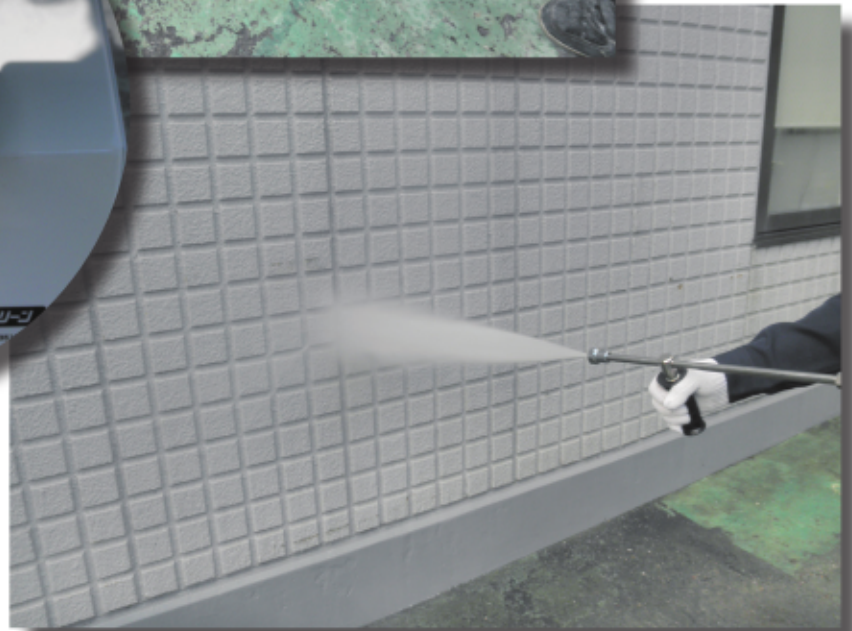

**レンタル価格については
お問合せください**

3日保証です。
洗浄ホース30M、ガン付
追加延長ホース30M（別料金）